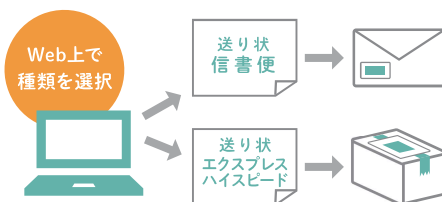

✈️ オフィス支援システム メンバーズオンリー 「そらねっと」

メンバーズオンリー「そらねっと」は、輸送状況検索に加えて、輸送の前後に発生する業務も包括して支援する国内航空貨物Webサービスです。輸送状況の検索機能のみでなく、輸送運賃の事前確認や送り状の印刷機能など事務作業の効率化をサポートいたします。

サービスの特徴 | オフィス物流の最適化を実現

01 「ご出荷の不安」を 解決サポート！

配達サービスレベルを事前検索できます。

事前にお届けしたいモノの運賃がわかります。

輸送前の確認

02 「送り状の手間」を サポート！

お届けしたいモノに合わせた輸送モードの送り状を印刷できます。

お届け先がたくさんあっても、一括取り込み～印刷までラクラク。

送り状の準備

03 「知りたい」を サポート！

配達先で「誰が受け取った？」を受領片イメージで確認できます。

ご請求予定額や日々の運賃明細が分かるため、経理業務の効率化にも最適です。

輸送後に確認

総務・経理ご担当者様の強力なパートナーへ

メンバーズオンリー「そらねっと」 充実のサービス内容

そらねっとは様々なサービス機能でお客様の **見たい・知りたい・使いたい** にお応えいたします。

配達サービスレベル検索

輸送前に確認

郵便番号、住所から配達サービスレベルを検索可能。