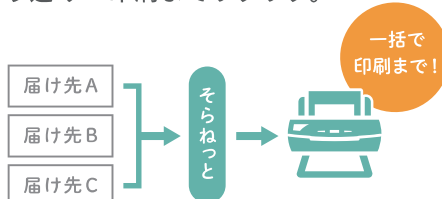

事前にお届けしたいモノの運賃がわかります。

輸送前の確認

02 「送り状の手間」を サポート！

お届けしたいモノに合わせた輸送モードの送り状を印刷できます。

お届け先がたくさんあっても、一括取り込み～印刷までラクラク。

送り状の準備

03 「知りたい」を サポート！

配達先で「誰が受け取った？」を受領片イメージで確認できます。

ご請求予定額や日々の運賃明細が分かるため、経理業務の効率化にも最適です。

輸送後に確認

総務・経理ご担当者様の強力なパートナーへ

メンバーズオンリー「そらねっと」 充実のサービス内容

そらねっとは様々なサービス機能でお客様の **見たい・知りたい・使いたい** にお応えいたします。

配達サービスレベル検索

輸送前に確認

郵便番号、住所から配達サービスレベルを検索可能。